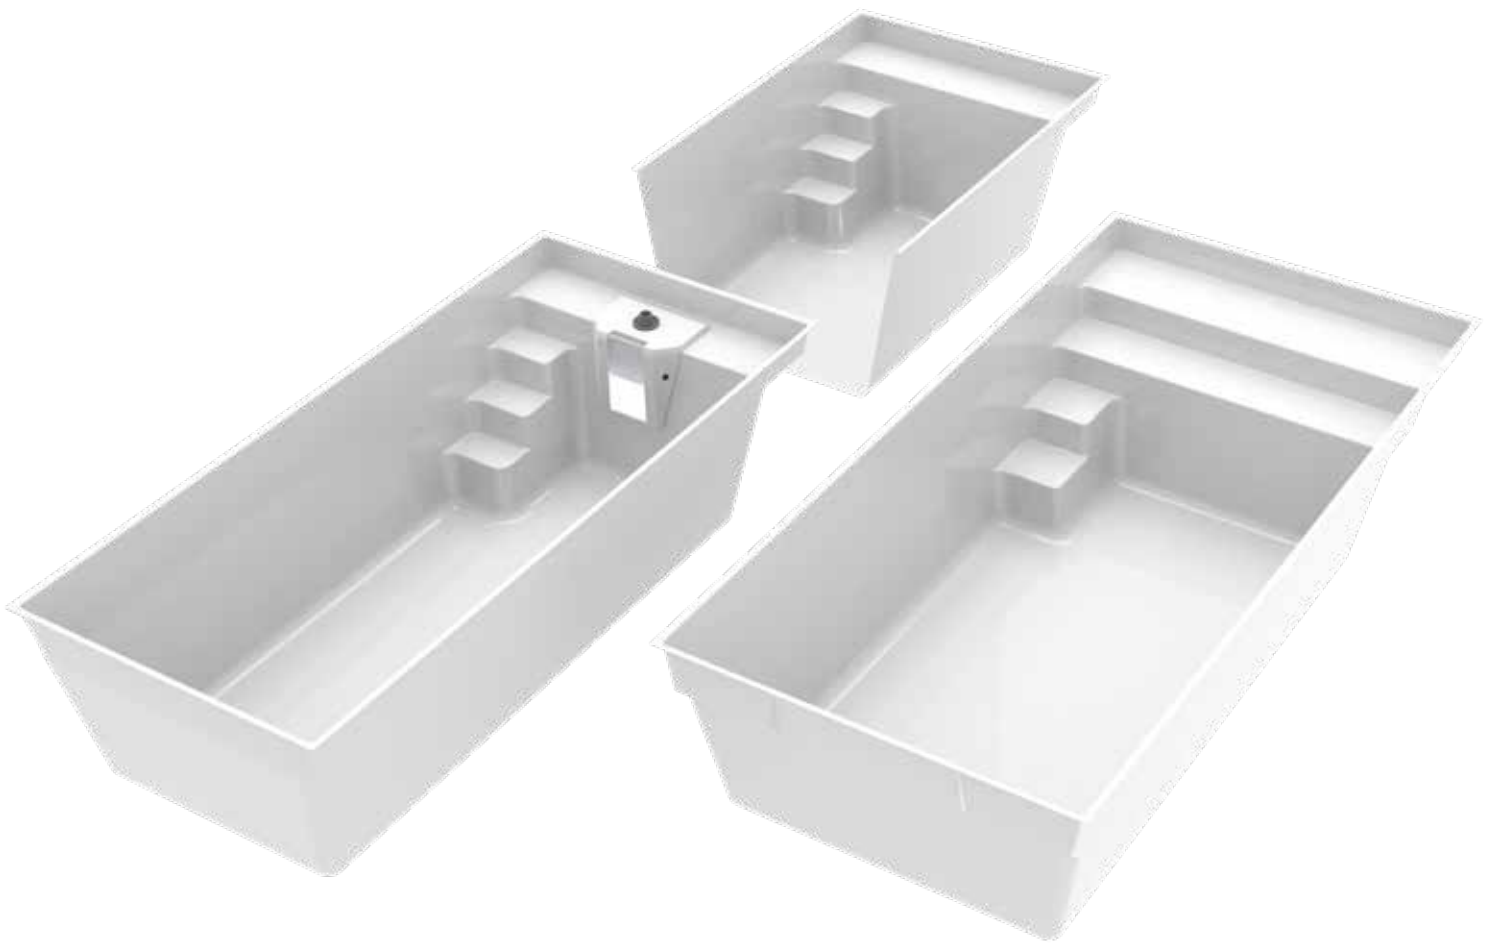

LIDO 520/600

Fertigschwimmbecken aus Epoxy-Acrylat:

4-stufige Badetreppe mit rutschhemmend profilierter Oberfläche in der Ecke. Flachwasser-Sitzbank 45 cm breit, bei LIDO 600 2-stufig, 60 cm und 45 cm breit. Wandschräge 10°. Rundumlaufend 5 cm Rand zum Überplattieren, stirnseitig auf 35 cm Höhe. 2° Wandschräge zum Einbau von Skimmern. Becken mit 30 mm Isolierung im Boden.

BECKENTYP:

LIDO 520
B Lid520ST ..

LIDO 600
B Lid600ST ..

Innenmaße in Meter

5,20 x 2,30 x 1,40 m

6,00 x 2,80 x 1,40 m

Beckeninhalt in m³

13

18

Farbe: einfarbig papyrus (19)

7.790,-

8.815,-

AUSSTATTUNGSPAKET

1 Skimmer mit Wasserniveaugler, 2 Einlaufdüsen, 1 seitlicher Ansaugfitting, 1 Bodenablaufmulde als Pumpensumpf mit Antiwirbeldeckel, 1 Unterwasserscheinwerfer LED weiß, mit Trafo und Anschlussdose